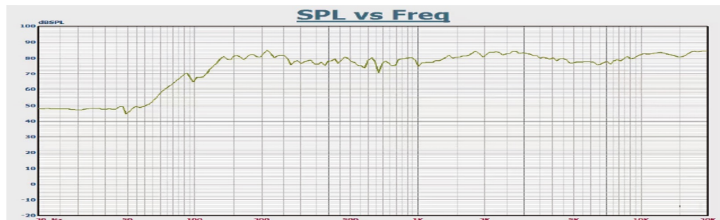

●カタログ掲載製品の仕様および外観、価格は、改良のため予告なく変更されることがありますので、あらかじめご了承ください。

お問い合わせ先

お問い合わせはメールにてお願い申し上げます。

株式会社キットヒット KITHIT
Sound of Science

〒811-3311

福岡県福津市宮司浜1-10-11-101

TEL/FAX : 0940-62-6552

Mail : information@kithit.com

https://www.kithit.com